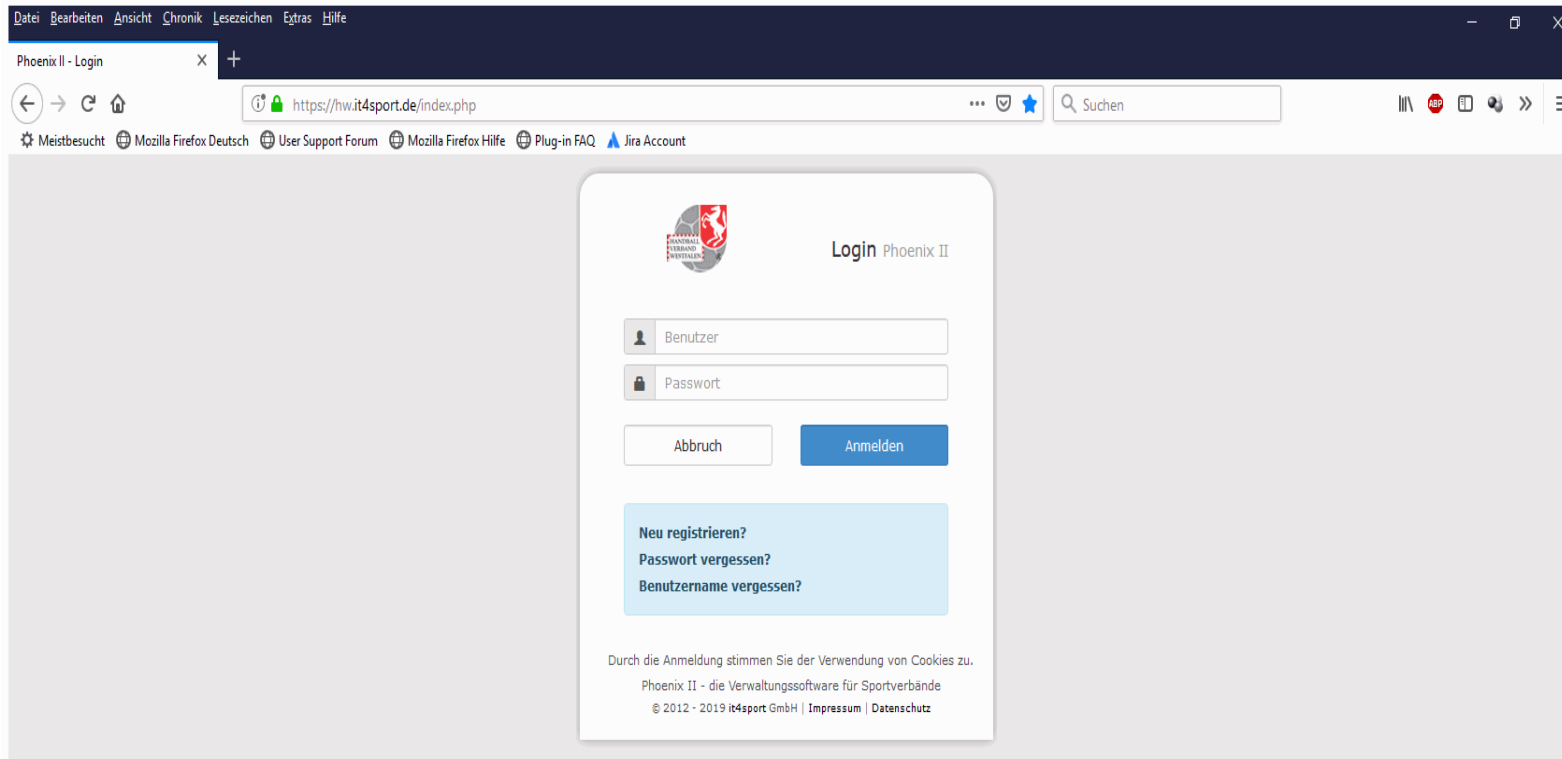

# „Phönix II für Rolle Spielplanung Verein“

Am Beispiel des Verbandes HV Westfalen

---

Anmeldung

Sporthallen

VereinsAccount -> Spiele

# Anmeldung

- Anmeldung in Phönix II mit dem persönlichen Anmeldedaten